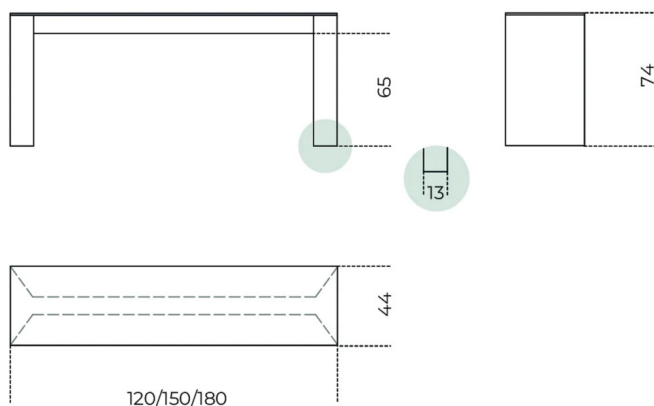

NEW

Disponibile nuova versione completamente rivestita in pelle fard nei colori del campionario.

Cm (L x P x H)

120 x 44 x 74

150 x 44 x 74

180 x 44 x 74

Inches (L x P x H)

47 $\frac{3}{4}$ x 17 $\frac{1}{2}$ x 29 $\frac{3}{4}$

59 $\frac{3}{4}$ x 17 $\frac{1}{2}$ x 29 $\frac{3}{4}$

71 x 17 $\frac{1}{2}$ x 29 $\frac{3}{4}$

Finiture

Cristallo

Bianco brillante

Bianco satinato

Blu grigio brillante

Blu grigio satinato